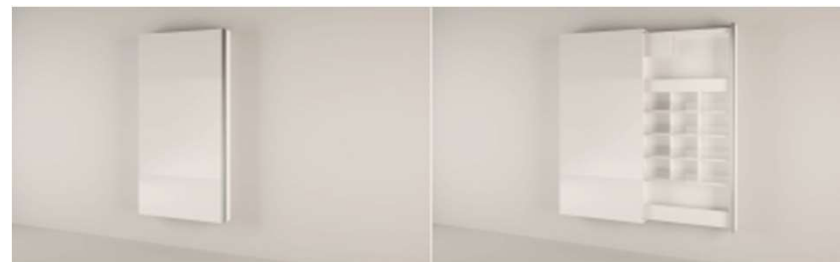

SKŘÍŇ K RTG

* ZÁVĚSNÁ SKLADOVÁ SKŘÍŇ K RTG VÝSUVNÁ DO BOKU

BEZ DPH

41 055 Kč

VČETNĚ DPH 21% 49 677 Kč

* CENA ZA MATNÉ PŘEVODĚNÍ. VYSOKÝ LESK JE DRAŽŠÍ CCA O 10%